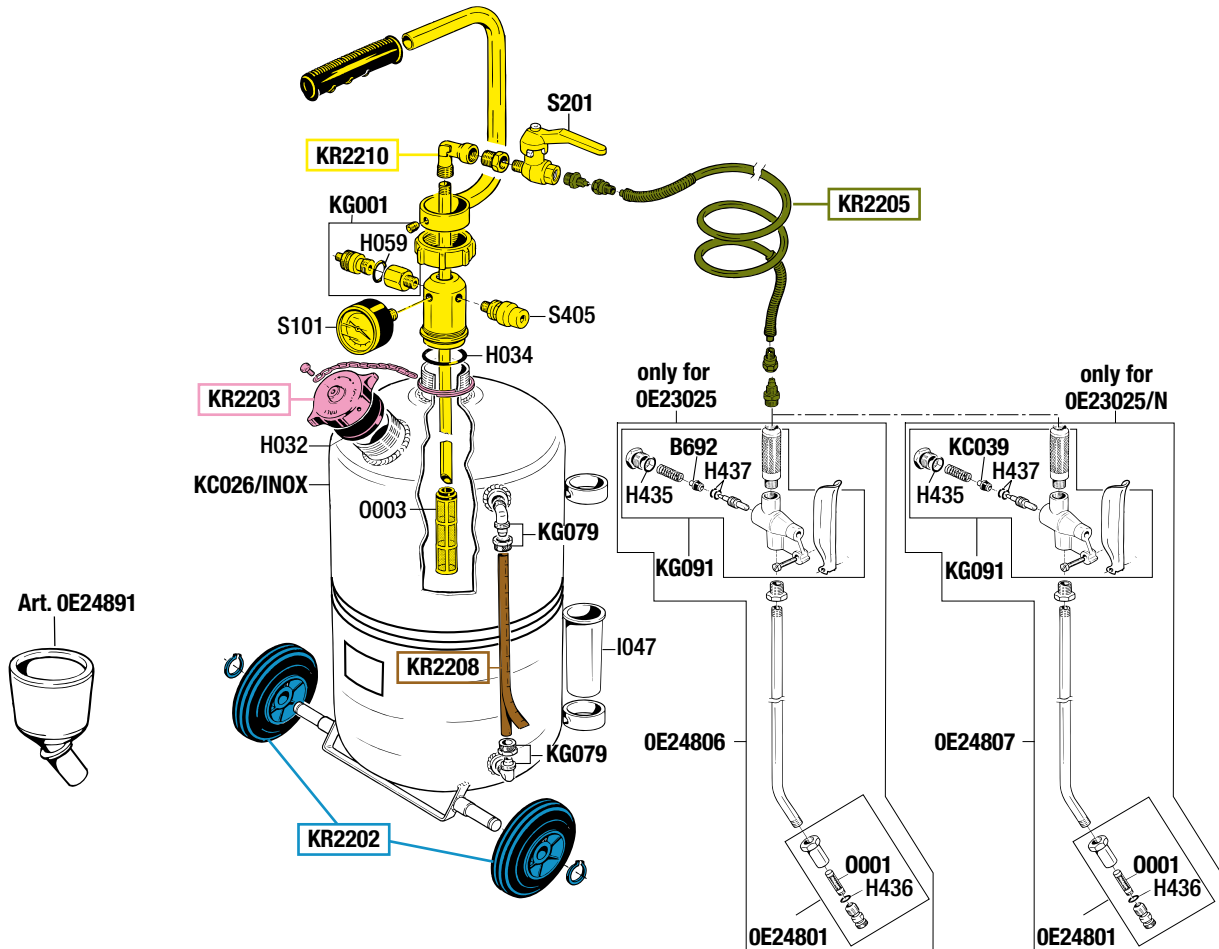

VISTA ESPLOSA - EXPLODED VIEW

tutti i diritti riservati - all rights reserved

GUIDA RICAMBI - SPARE PARTS GUIDE

KIT RICAMBI

OGNI KIT SOTTO RIPORTATO COMPRENDE I RICAMBI EVIDENZIATI CON LO STESSO COLORE E LE RELATIVE GUARNIZIONI. QUESTI RICAMBI NON SONO FORNIBILI SEPARATAMENTE TRANNE QUELLI CODIFICATI.

SPARE PARTS KITS

EACH KIT SHOWN WITH THE SAME COLOR INCLUDES ALSO THE GASKETS. THE SPARE PARTS INCLUDED IN THE KIT CAN'T BE SUPPLIED SEPARATELY EXCEPT THOSE SHOWN WITH A PROPER CODE.

CODICE CODE	DESCRIZIONE DESCRIPTION	Q.TÀ QTY
KR2202	DUE RUOTE FISSE CON ANELLI ELASTICI TWO FIXED WHEELS W/RETAINING RINGS	1
KR2203	TAPPO ALTA PRESSIONE HIGH PRESSURE PLUG	1
KR2205	TUBO COLLEGAMENTO CONNECTION HOSE	1
KR2208	TUBO LIVELLO CON ETICHETTA (24 l) GAUGE TUBE WITH LABEL (24 l)	1
KR2210	GRUPPO SUPERIORE SERBATOIO 24 l UPPER GROUP FOR 24 l RESERVOIR	1

ELENCO RICAMBI FORNIBILI SINGOLARMENTE

LIST OF SPARE PARTS WHICH CAN BE SUPPLIED SEPARATELY

CODICE CODE	DESCRIZIONE DESCRIPTION	Q.TÀ QTY
OE24801	UGELLO COMPLETO COMPLETE NOZZLE	1
OE24806	LANCIA COMPLETA COMPLETE GUN	1
OE24891	IMBUTO FUNNEL	1
I047	BICCHIERE RACCOGLI GOCCE DRIP COLLECTOR	1
KC026/INOX	SERBATOIO 24 l RESERVOIR 24 l	1
KG001	RUBINETTO UNIVERSALE CARICA ARIA AIR TAP	1
KG079	GRUPPO GOMITO E GHIERA RING AND ELBOW JOINT GROUP	2
KG091	PISTOLA GUN	1
O003	FILTRO FILTER	1
S101	MANOMETRO ø 50 mm GAUGE ø 50 mm	1
S201	RUBINETTO A SFERA 1/4" 1/4" BALL VALVE	1
S405	VALVOLA SICUREZZA 8 bar 8 bar SAFETY VALVE	1

Art. KR2250

KIT GUARNIZIONI COMPLETO

COMPOSTO DALLE GUARNIZIONI SOTTO ELENCAE
JOINTS GASKETS LIST
INCLUDING ALL THE GASKETS SHOWN HERE UNDER

CODICE CODE	DESCRIZIONE DESCRIPTION	Q.TÀ QTY
H032	GUARNIZIONE TAPPO GASKET	1
H034	O-RING 3156	1
H059	O-RING 2037	1
H435	O-RING 2050 EPDM	1
H436	O-RING 106 EPDM	1
H437	O-RING 2021 EPDM	2
B692	VALVOLA PISTOLA EPDM VALVE	1
O001	FILTRO ATTACCO RAPIDO FILTER	1

Art. KS2280

SET RICAMBI CONSIGLIATI

AI PUNTI VENDITA E ASSISTENZA,
COMPOSTO DAI RICAMBI SOTTO ELENCAE

SPARE PARTS KIT ADVISED

TO THE REPAIR CENTERS. THIS KIT INCLUDES
ALL THE SPARE PARTS SHOWN HERE UNDER

CODICE CODE	DESCRIZIONE DESCRIPTION	Q.TÀ QTY
OE24801	UGELLO COMPLETO COMPLETE NOZZLE	1
KR2250	KIT GUARNIZIONI COMPLETO COMPLETE GASKETS KIT	1
O003	FILTRO FILTER	1
S101	MANOMETRO ø 50 mm GAUGE ø 50 mm	1